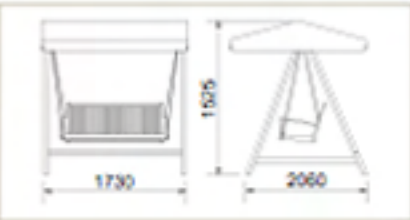

**Banco de Balanço**  
Swing Bench | Banco Mecedor

1730x2060x1525 mm  
68.1x81.1x60 inches

10974/072  
10974/076