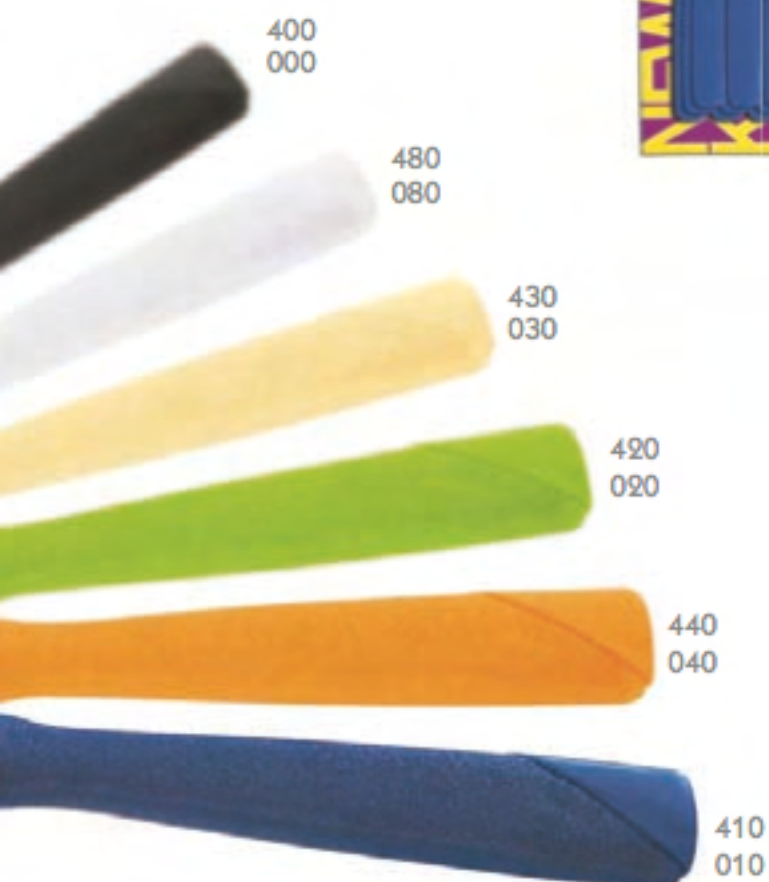

23166/010 - 23166/410
Colher para sobremesa
A - 16,2 cm / B - 7,3 cm
- 

23167/010 - 23167/410
Colher para chá
A - 13,5 cm / B - 6 cm

blister 12 peças /000

a granel /400

New Kolor

Argola

Cosmos
61217/060
Dimensão - 6,3 cm
Altura - 3,0 cm
Espessura - 1,0 mm