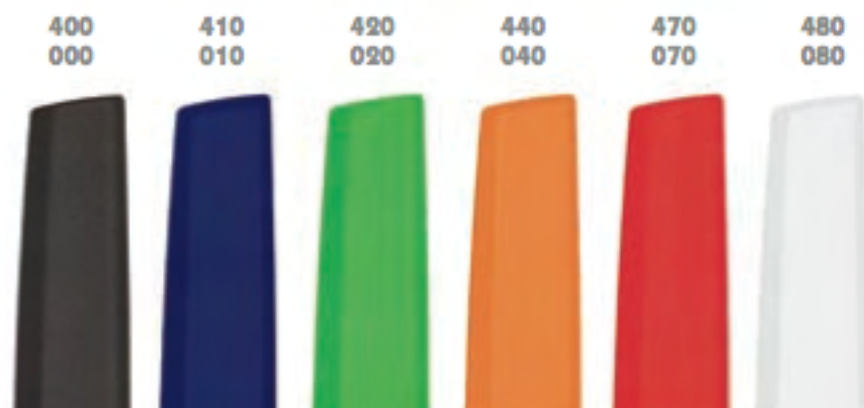

NOVIDADE

23256/470
Colher para sobremesa
A - 16,7 cm / B - 7,2 cm

23257/070 - 23257/470
Colher para chá
A - 14,3 cm / B - 6,1 cm

blister 12 peças
/000

a granel
/400

Munique

Lâminas em aço inox
Cabos de polipropileno
Resistentes à máquina de lavar