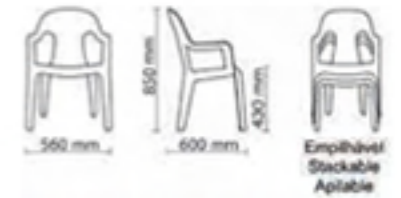

# CLASSIC

Plastic products with a unique design.  
Concepts aligned with current trends.

Productos de plástico con diseño diferenciado.  
Conceptos alineados a tendencias actuales.

### Mônaco

ESTAMPADA  
IMPRINTED  
ESTAMPADA

92235  
CLASSE BY\*

\*VER PÁG. 78 | SEE PAGE 78 | VER PÁG. 78

PESO MÁXIMO RECOMENDÁVEL 140 Kg.  
MAXIMUM RECOMMENDED WEIGHT 140 Kg.  
PESO MÁXIMO RECOMENDABLE 140 Kg.