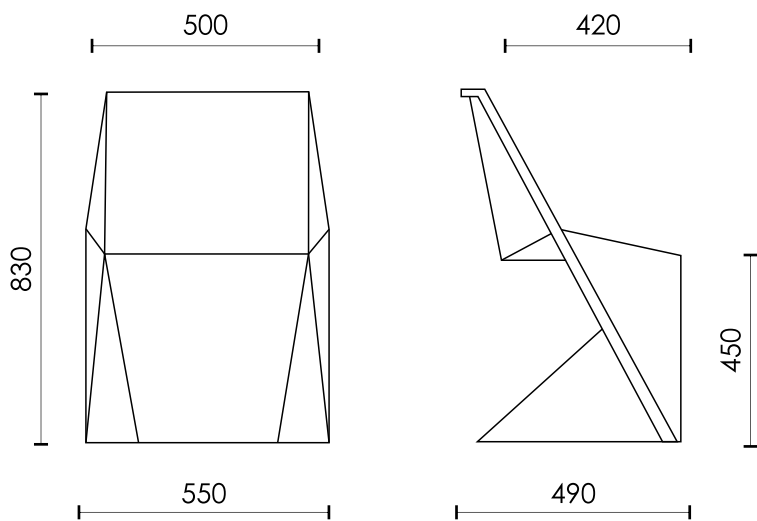

Florian**Rius**
Soluções Corporativas

origami

A cadeira Origami é um produto surpreendente, seus traços foram inspirados por essa milenar arte japonesa.

Estética e conforto andam lado a lado neste produto, o assento e o encosto apresentam superfícies anatômicas, essa característica confere maior conforto sem prejudicar a forma.

EMPILHÁVEL
LAVÁVEL
RESISTENTE
LEVE

DESENHOTÉCNICO

BRANCO - K60702560701Z00

AMARELO - K60703560701Z00

LARANJA - K60703060701Z00

VERMELHO - K60702460701Z00

VERDE - K60703260701Z00

CINZA - K60700560701Z00