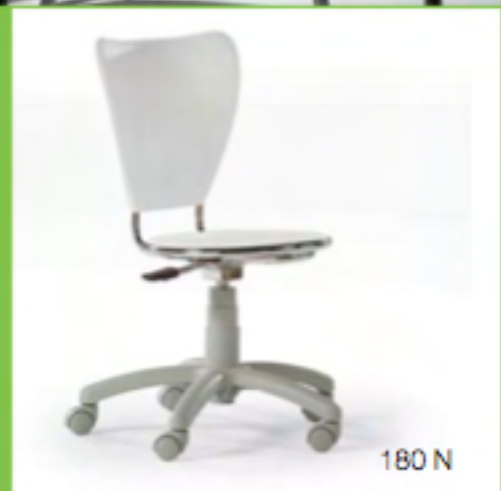

Star,

design versátil para espaços criativos.

Cadeiras fixas empilháveis com e sem braços. Opção com prancheta escamoteável.

Cadeiras giratórias com e sem braços; bases disponíveis em aço ou nylon.

Cadeiras com base aranha com e sem braços, sem regulagem de altura.

Longarinas de 2 a 5 lugares, com dois modelos de base.

Banquetas fixas e giratórias com 3 opções de altura.

Todos os produtos podem ter acabamento pintado, cromado ou podem ser fabricados em aço inox.

- | | |
|-----------------|------------------|
| ● 01 preto | ○ 12 branco |
| ● 02 laranja | ● 14 vermelho |
| ● 06 pistache | ● 15 chocolate |