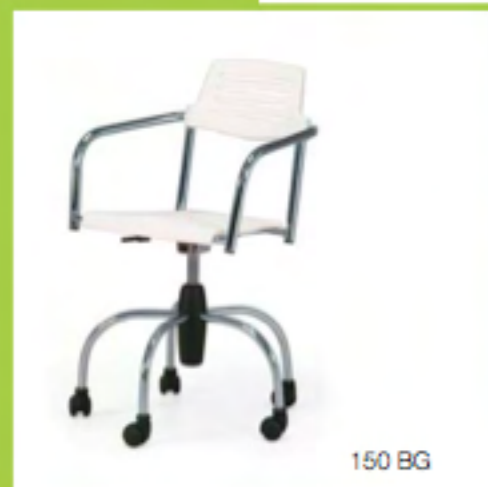

thematica:

Florian**Rius**
Soluções Corporativas

Florian**Rius**
Soluções Corporativas

Florian**Rius**
Soluções Corporativas

função de aproximar

Linhas e formas inteligentes,
aproximando pessoas.

A FlorianRius produz móveis com inovação e detalhes únicos para projetos residenciais e corporativos a partir do aço e do polipropileno. Os produtos Prima Design transformam ambientes, fazendo do design criativo a própria expressão da originalidade.

Clean,

cores e formas valorizando espaços.

Clean,

cores e formas valorizando espaços.

Cadeiras fixas empilháveis com braços.
Cadeiras giratórias com braços;
bases disponíveis em aço ou nylon.
Cadeiras com base aranha com braços,
sem regulagem de altura.
Longarinas de 2 a 5 lugares,
com dois modelos de base.
Dois modelos de banquetas.
Todos os produtos podem ter acabamento
pintado, cromado ou podem
ser fabricados em alumínio.