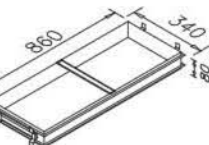

90017/30 90017/40 92017/30 92017/40

90018/30 90018/40 92018/30 92018/40

94016/30 94016/40

94017/30 94017/40

94018/30 94018/40

GPS80C GPS80PC
Gaveta para pasta suspensa (Armários 800x500)

GPS90C GPS90PC
Gaveta para pasta suspensa (Armários 900x420)

PLMOVELB0 PLMOVELE0
Prateleira avulsa para armários

Puxador em PVC Millus (centro de furo a furo = 96 mm)

Cores Disponíveis: Argila, Alumínio, Azul, Branco, Grafite, Ovo, Platina e Preto.

PADRÕES DAS SUPERFÍCIES