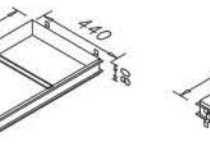

90017/30 90017/40 92017/30 92017/40

90018/30 90018/40 92018/30 92018/40

94016/30 94016/40

94017/30 94017/40

94018/30 94018/40

GPS80C GPS80PC
Gaveta para pasta suspensa (Armários 800x500)

GPS90C GPS90PC
Gaveta para pasta suspensa (Armários 900x420)

PLMOVELB0 PLMOVELE0
Prateleira avulsa para armários

Puxador em PVC Millus (centro de furo a furo = 96 mm)

Cores Disponíveis: Argila, Alumínio, Azul, Branco, Grafite, Ovo, Platina e Preto.

PADRÕES DAS SUPERFÍCIES