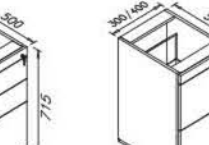

90017/30 90017/40 92017/30 92017/40

90018/30 90018/40 92018/30 92018/40

94016/30 94016/40

94017/30 94017/40

94018/30 94018/40

GPS80C GPS80PC
Gaveta para pasta suspensa (Armários 800x500)

GPS90C GPS90PC
Gaveta para pasta suspensa (Armários 900x420)

PLMOVELB0 PLMOVELE0
Prateleira avulsa para armários

Puxador em PVC Millus (centro de furo a furo = 96 mm)

Cores Disponíveis: Argila, Alumínio, Azul, Branco, Grafite, Ovo, Platina e Preto.

PADRÕES DAS SUPERFÍCIES