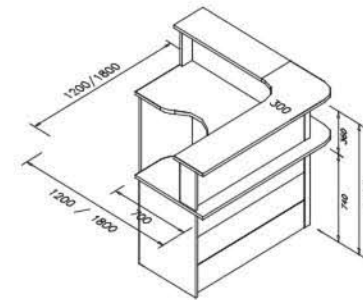

millus

CATÁLOGO TÉCNICO SIMPLIFICADO

A empresa se reserva o direito de alterar e modificar produtos de sua fabricação sem prévio aviso.
As cadeiras que compõem as fotos são ilustrativas.

FlorianRius
Soluções Corporativas

B751212 B751214
Mais códigos na tabela de vendas B751816 B751818
Balcão de atendimento com entrada ergonômica e balcão