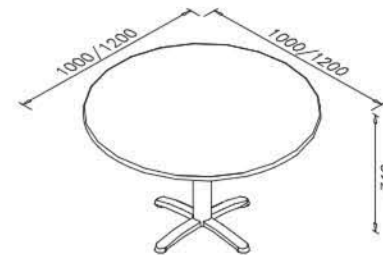

74210 75220
Mesa reunião redonda